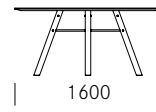

1_Dimensions Maten

Table shape Tafel vorm	Width Breedte	Length Tafel lengte	Height Hoogte
Rectangular Rechthoek	100 110 cm	200 240 280 320 cm	74 110 cm
Oval Ovaal	110 120 cm	200 240 280 320 cm	74 110 cm
	Diameter Diameter		Height Hoogte
Round Rond	80 100 cm		74 110 cm
	130 160 cm		74 cm
Square Vierkant	80 cm	80 cm	74 110 cm

Standard Standaard
 Optional Optioneel

Table sizes, rectangular shaped
Tafel grootte, rechthoekig

Table sizes, oval
Tafel grootte, ovaal

Table sizes, round
Tafel grootte, rond

Composition
Structuur

Data box with cover in wood, closed | opened
Deksel mediabox hout, gesloten | geopend