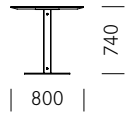

1_Dimensions Maten

Table shape Tafel vorm	Width Breedte	Length Tafel lengte	Height Hoogte
Rectangular Rechthoek	100 110 cm	200 240 280 320 cm	74 110 cm
Oval Ovaal	110 120 cm	200 240 280 320 cm	74 110 cm
	Diameter Diameter		Height Hoogte
Round Rond	80 100 cm		74 110 cm
	130 160 cm		74 cm
Square Vierkant	80 cm	80 cm	74 110 cm

Standard Standaard
 Optional Optioneel

Table sizes, rectangular shaped
Tafel grootte, rechthoekig

Table sizes, oval
Tafel grootte, ovaal

Table sizes, round
Tafel grootte, rond

Composition
Structuur

Data box with cover in wood, closed | opened
Deksel mediabox hout, gesloten | geopend