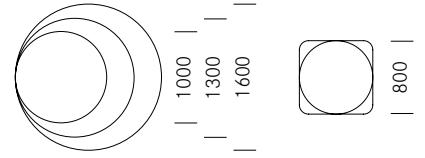

1_Dimensions Maten

Table shape Tafel vorm	Width Breedte	Length Tafel lengte	Height Hoogte
Rectangular Rechthoek	100 110 cm	200 240 280 320 cm	74 110 cm
Oval Ovaal	110 120 cm	200 240 280 320 cm	74 110 cm
	Diameter Diameter		Height Hoogte
Round Rond	80 100 cm		74 110 cm
	130 160 cm		74 cm
Square Vierkant	80 cm	80 cm	74 110 cm

Standard Standaard
 Optional Optioneel

Table sizes, rectangular shaped
Tafel grootte, rechthoekig

Table sizes, oval
Tafel grootte, ovaal

Table sizes, round
Tafel grootte, rond

Composition
Structuur

Data box with cover in wood, closed | opened
Deksel mediabox hout, gesloten | geopend