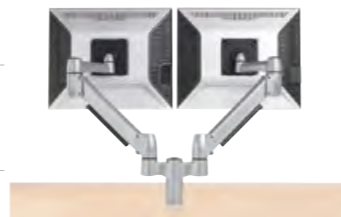

€ 109

Butterfly

Butterfly monitorarm. maximum draagvermogen 12 kg. Inclusief quick release en bladklem voor bladen tot 70 mm. zilver	A9802000	€ 109

Q4

Het modulaire Q4 systeem zorgt voor individuele, gereedschapsloze hoogte--instelling en efficiënt kabelmanagement. De Q4 arm is geschikt voor TFT, LCD en Plasma monitoren tot 28 inch met maximale Vesa maat van 100 x 100 mm. De Q4 post is verkrijgbaar in drie lengtes: 420, 500 en 770 mm in de kleuren zilver en wit. Standaard voorzien van een M12 bladverbinding

Q4 Post

Q4 Post M, Lengte 420 mm incl. M12 bladverbinding. Zilver	IB220350	€ 40
Q4 Post M, Lengte 420 mm incl. M12 bladverbinding. Wit	IB220350W	€ 40
Q4 Post M, Lengte 500 mm incl. M12 bladverbinding. Zilver	IB220850	€ 45
Q4 Post M, Lengte 500 mm incl. M12 bladverbinding. Wit	IB220850W	€ 45
Q4 Post M, Lengte 770 mm incl. M12 bladverbinding. Zilver	IB220150	€ 70
Q4 Post M, Lengte 770 mm incl. M12 bladverbinding. Wit	IB220150W	€ 70
Q4 Security Cap	IB250050	€ 15

Q4 Zoom 102

Maximum draagvermogen 15 kg, Diepte-instelling tot 430 mm. Zilver	IB210250	€ 133
Maximum draagvermogen 15 kg, Diepte-instelling tot 430 mm. Wit	IB210250W	€ 133

Q4 thin client support

Thin Client bevestiging t.b.v. Q4 post. Zilver	IB224200	€ 59
Thin Client bevestiging t.b.v. Q4 post. Wit	IB224210	€ 59