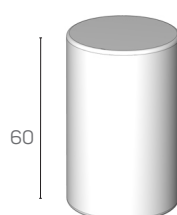

Poef

Zitelement voor bij de leestafel, als extra zitplaats bij de werkplek of in een vergader- of brainstormruimte. Naast de gebruikelijke zithoogte is er tevens een uitvoering met zithoogte 60cm.

Prettig om aan te schuiven bij in hoogte verstelbare vergader- of aanlandplekken.

Kortom: de Vepa poef, gewoon handig voor erbij.

Poef-V50

Poef-V50

volledig gestoffeerd
vierkant, normale zithoogte

Poef-D38L

volledig gestoffeerd
rond, normale zithoogte

Poef-D38H

volledig gestoffeerd
rond, hoge zithoogte