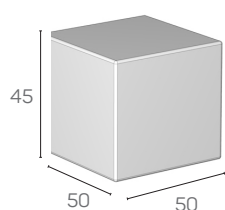

Poef

Zitelement voor bij de leestafel, als extra zitplaats bij de werkplek of in een vergader- of brainstormruimte. Naast de gebruikelijke zithoogte is er tevens een uitvoering met zithoogte 60cm.

Prettig om aan te schuiven bij in hoogte verstelbare vergader- of aanlandplekken.

Kortom: de Vepa poef, gewoon handig voor erbij.

Poef-V50

Poef-V50

volledig gestoffeerd
vierkant, normale zithoogte

Poef-D38L

volledig gestoffeerd
rond, normale zithoogte

Poef-D38H

volledig gestoffeerd
rond, hoge zithoogte